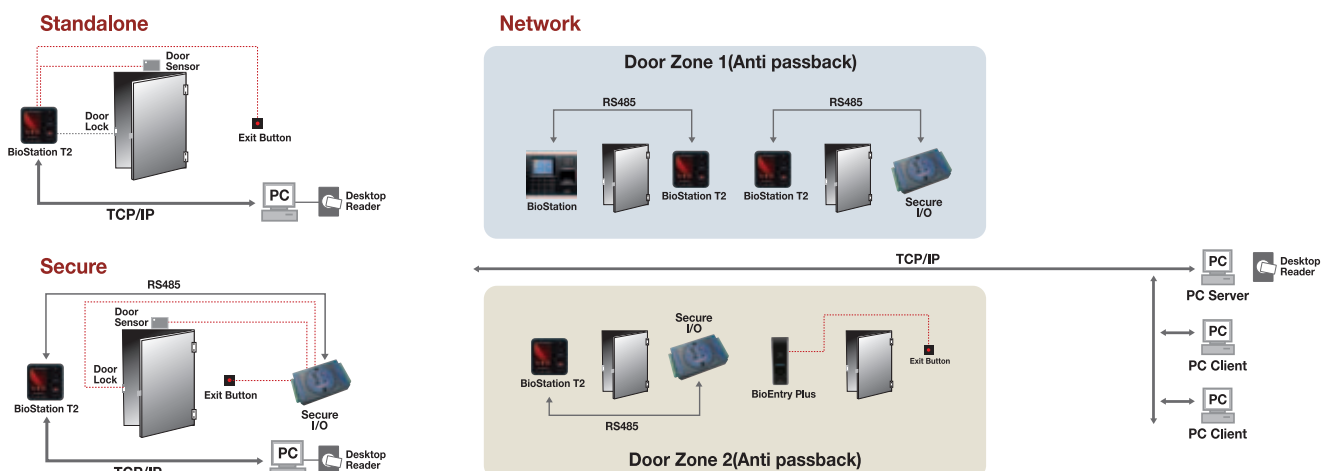

System Configuratie

EasySecure International B.V.

Corkstraat 46, 3047 AC Rotterdam

Tel.: +31 (0)88 00 00 083, Fax: +31 (0)88 00 00 084

E-mail: info@easysecure.nl Homepage: www.easysecure.nl

**easy
secure**
INTERNATIONAL