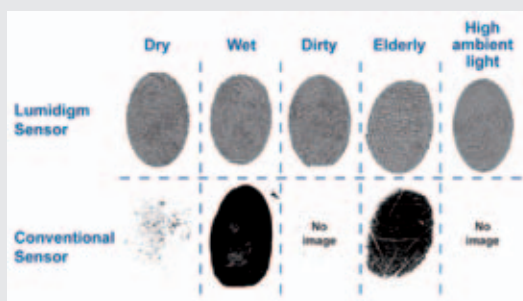

Identysoft MS2

Door de enorme groei in vingerafdruk wordt er wereldwijd fors geïnvesteerd in nieuwe technologieën en verbeteringen. De MS2 is een multispectrale scanner, die in vier versies leverbaar is. EasySecure International is de distributor/integrator in Europa voor deze perfecte scanner.

SPECIFICATIES:

Technologie	Multispectraal
Resolutie	500 dpi
Image bit	8bit, 256 grayscale
Oppervlakte	17.4 x 13.9 mm
Template Opslag	Tot 50,000 templates bij verificatie
Real Finger Detectie	Beschikbaar
Image Capture	150 ms
Tijd tot Identificatie	2.0 sec (bij 1.000 gebruikers)
Temperatuur	-10°C tot 60°C
Ingress Protectie Rate	IP65
Interfaces	USB 2.0
	RS232

MS2 op een rij:

- Supersnel
- Krasvast
- Geschikt voor buiten
- Toegang, tijd en aanwezigheid
- Integreerbaar met andere applicaties
- Werkt óók met medische handschoen
- Ook voor kinderen en ouderen
- Werkt goed met water, vuil en vet

EasySecure International B.V.

Corkstraat 46, 3047 AC Rotterdam

Tel.: +31 (0)88 00 00 083, Fax: +31 (0)88 00 00 084

E-mail: info@easysecure.nl Homepage: www.easysecure.nl

**easy
secure**
INTERNATIONAL