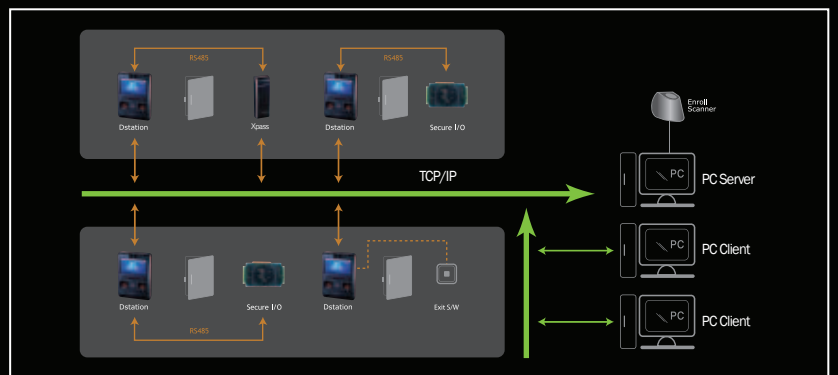

## ■ Secure I/O

- Accessoire voor beveiligde deur controle en I/O uitbreiding
- Gecodeerde communicatie met de BioEntry plus voor hogere beveiliging

- ▶ 16 MHz, 8bit Microprocessor
- ▶ 4 digitale inputs and 2 relais outputs
- ▶ Afmetingen: 143 x 82 x 35 mm (W x H x D)

## ■ Accessoires

Plastic Stand

AccessPoint  
(for WiFi models)

Interphone

Power Adapter  
(12V, 2.5A)

RF Cards

USB Mifare  
Reader/Writer

Fingerprint  
Enroll Scanner

## ■ System configuraties

Standalone

Secure

Network