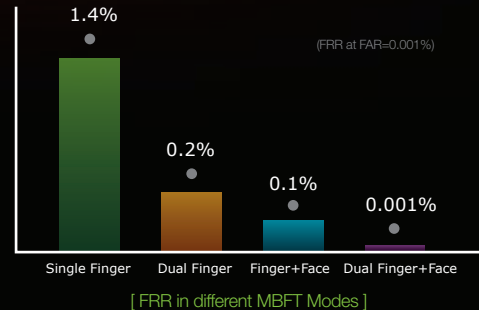

Unieke Multi Biometrische Fusion Technologie

De zoektocht naar nieuwe technologie

Suprema zorgt al jarenlang voor biometrische toepassingen die kwaliteit, innovatie en gebruiksvriendelijkheid uitstralen. De D-Station, het nieuwe vlaggenschip van Suprema, symboliseert de evolutie van biometrische technologie. De D-Station vertegenwoordigt een nieuw tijdperk van biometrie: optimale herkenning en simpel in gebruik!

Multi-Biometrische Fusion Technologie

De Multi-Biometrische Fusion Technologie (MBFT) is Suprema's gepatenteerde technologie die ver voorloopt op de traditionele biometrische toegangssystemen. De nieuwe D-Station met MBFT zorgt voor super snelle herkenning door de combinatie van vingerafdruk met gezichtsherkenning technologie. De D-Station is uitgerust met twee vingerafdruk sensoren en een camera voor de gezichtsherkenning.