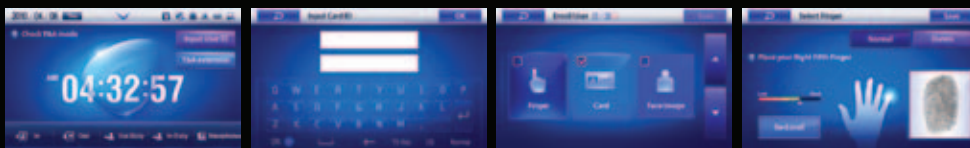

### Fusion Mode - extreme accuracy

De fusion mode gebruikt de multi-biometrische fusion technologie. Dit is een combinatie van gezichtsherkenning en dubbele vingerherkenning. Deze optie zorgt voor optimale herkenning en veiligheid.

### Fast Mode - ultra speed

De fast mode zorgt voor ongelofelijke snelheid bij vingerafdruk herkenning. In de fast mode wordt Suprema's vingerafdruk algoritme gecombineerd met de snelle Trip-CPU processor. Dit zorgt voor een ervaring uniek binnen de biometrische markt!

### Twin Mode - enhanced usability

De Twin Mode is voor het snel verwerken van druk verkeer tijdens bijvoorbeeld de ochtend of avonddienst. Twee gebruikers kunnen tegelijkertijd de vinger scannen op de twee verschillende sensoren alsof er twee verschillende scanners gebruikt worden.

### Extra breed Touch Screen met intuïtieve gebruikers interface

Het 5,0" WGA touchscreen LCD heeft 384.000 punten, een kijkhoek van 140 graden met een resistent touch screen. De D-Station is ideaal voor tijdregistratie in drukke omgevingen. De scanner kan veel gebruikers inscannen én verwerken binnen zeer korte tijd. Verder beschikt de D-Station over een videofoon interface, instelbare achtergronden, videospeler, notice board en de mogelijkheid tot gepersonaliseerde berichten.