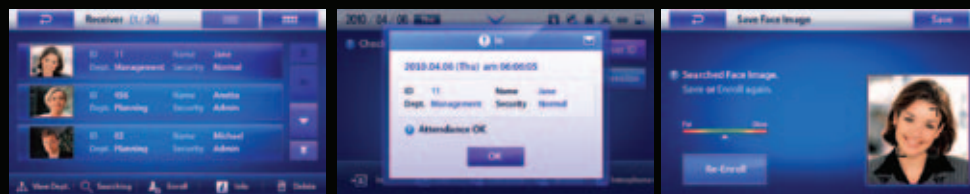

Ingebouwde Camera voor Afbeelding en Video Interface

Met een ingebouwde camera zorgt de D-Station voor uitgebreide, volledig aan te passen biometrische tijdregistratie mogelijkheden. Het apparaat kan biometrische en non-biometrische data opnemen door middel van de gezichtherkenning camera, vingerafdruk sensoren, toetsenbord op het scherm (PIN) en door een ingebouwde kaartlezer. Door de gebruiksvriendelijke interface zorgt de D-Station dat gebruikers de functies en het gebruik met minimale instructies onder controle hebben. Verder kan de D-Station ook gebruikt worden als videofoon en kunnen gepersonaliseerde berichten getoond worden aan de gebruiker.

Unieke mogelijkheden en extra Functies

De D-Station heeft veel unieke mogelijkheden en extra functies. Dit om het gebruikersgemak en de veiligheid tot nieuwe hoogtes te brengen. Een accelerometer (bewegingssensor) is geïntegreerd om schokken door fraude of vandalisme te herkennen. De interne kaartlezer kan zowel ISO14443 Type A en B kaarten lezen. Daarbij ondersteunt de D-Station SAM (SIM) kaarten voor nog uitgebreidere beveiligingstoepassingen. Om het geheugen verder uit te breiden is er een optie tot het plaatsen van een SD kaart. Verder beschikt de D-Station over een RS232 interface voor ondersteuning van GPRS/GSM connecties en seriële printers voor het uitprinten en bijhouden van de aanwezigheid data.

suprema **D-Station** Fusion Biometric Access Control

Unieke Multi Biometrische Fusion Technologie - met dubbele vinger & gezichsherkenning