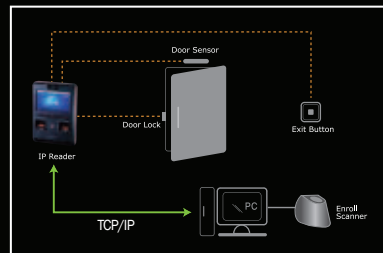

■ System configuraties

Standalone