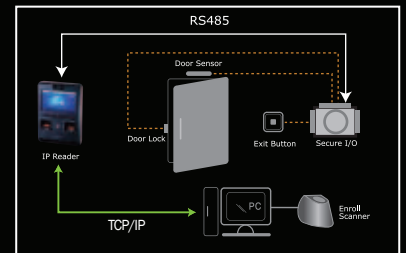

■ Specifications

Applicatie	Tijdregistratie, Aanwezigheid, Toegangscontrole
Sensor	2x Optische Sensor, gezichtherkenningscamera
Identificatie Snelheid	1:10,000 <1 sec
Kaart opties	13,56 Mhz ISO14443 A/B
Capaciteit	Vinger: 400,000 1:1 20,000 1:N Gezicht: 30,000
Maximale aantal gebr.	200,000
Log capaciteit	1,000,000
Communicatie Interfaces	TCP/IP, WiFi, 2ch RS485, RS232, USB
Wiegand	In & Output
TTL I/O	4 Input
Relais	2 relais
Geheugen Slot	USB, SD Kaart
CPU	667 Mhz RISC x1 400MHz DSP x2
Geheugen	1GB Flash, 128MB Ram Uitbreidbaar met geheugenkaart
LCD Display	5,0 WVGA touch screen
LED Indicator	Multi-Kleur x2
Geluid Indicatie	16-bit Hi-Fi geluid
Stem Instructie	16-bit Hi-Fi geluid
Temperatuur	-20 tot 50 graden
Tamper	Accelerometer, switch
Voltage	12vDC
Dimensies	148x 204x 48
Certificaten	CE, FCC, KCC

■ Onderdelen

■ Secure I/O

- Accessoire voor beveiligde deur controle en I/O uitbreiding
- Gecodeerde communicatie met de BioEntry plus voor hogere beveiliging

- 16 MHz, 8bit Microprocessor
- 4 digitale inputs and 2 relais outputs
- Afmetingen: 143 x 82 x 35 mm (W x H x D)

■ Accessoires

■ System configuraties

Secure