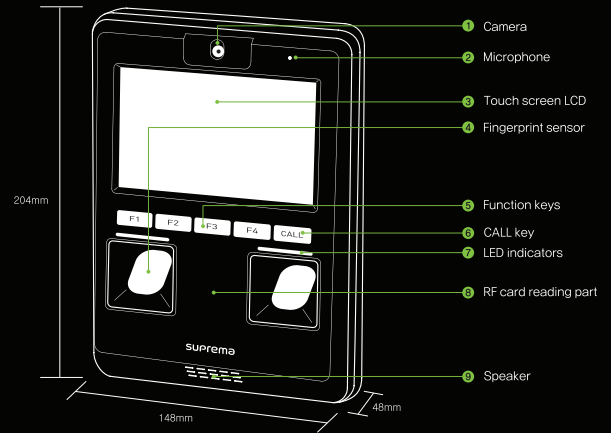

■ Specifications

Applicatie	Tijdregistratie, Aanwezigheid, Toegangscontrole
Sensor	2x Optische Sensor, gezichtherkenningscamera
Identificatie Snelheid	1:10,000 <1 sec
Kaart opties	13,56 Mhz ISO14443 A/B
Capaciteit	Vinger: 400,000 1:1 20,000 1:N Gezicht: 30,000
Maximale aantal gebr.	200,000
Log capaciteit	1,000,000
Communicatie Interfaces	TCP/IP, WiFi, 2ch RS485, RS232, USB
Wiegand	In & Output
TTL I/O	4 Input
Relais	2 relais
Geheugen Slot	USB, SD Kaart
CPU	667 Mhz RISC x1 400MHz DSP x2
Geheugen	1GB Flash, 128MB Ram Uitbreidbaar met geheugenkaart
LCD Display	5,0 WVGA touch screen
LED Indicator	Multi-Kleur x2
Geluid Indicatie	16-bit Hi-Fi geluid
Stem Instructie	16-bit Hi-Fi geluid
Temperatuur	-20 tot 50 graden
Tamper	Accelerometer, switch
Voltage	12vDC
Dimensies	148x 204x 48
Certificaten	CE, FCC, KCC

■ Onderdelen