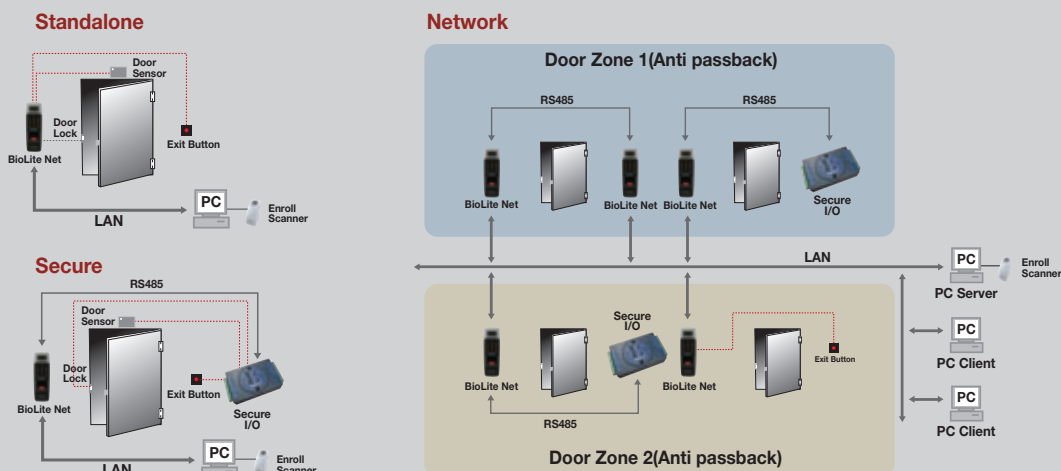

Volledige toegangs controle toepassingen

128 toegangs groepen en tijdschema's.
Anti-passback deur zones die 64 lezers ondersteunen.
Tamper switch en duress vinger optie

Extern relais unit

Beveiligde deur controle met I/O uitbreiding

Specificaties

CPU	400MHz DSP
Geheugen	8MB flash + 16MB RAM
Vingerafdruk Sensor	500 dpi Optische Sensor
Identificatie Snelheid	2,000 matches binnen 1 seconde
Vingerafdruk capaciteit	5,000 vingerafdrukken (10,000 templates)
Log capaciteit	50,000 events
RF Card	Mifare (13.56 MHz)
Authenticatie	Vinger / PIN / Kaart
Netwerk Interface	TCP / IP, RS485
Wiegand	1 kanaal (input/output wisselbaar)\
TTL I/O	2 inputs voor exit switch en deur sensor
Intern Relais	Deadbold, EM Lock, Door Strike, Automatic Door
Ingress Protectie Rate	IP65
LCD	128 x 64. Zwart & Wit
Keypad	3 x 4 keypad, 3 navigatie toetsen
Geluid en Interface	Multi-kleur LED en multi-toon buzzer
Voltage	12 VDC
Afmetingen	60 x 185 x 40 MM (B x H x D)

Secure I/O

Accessoire voor beveiligde deur controle met I/O uitbreiding.

Gecodeerde communicatie met BioEntry Plus voor toegevoegde beveiliging

- 16MHz 9 bit microprocessor
- 4 digitale inputs en 2 relais outputs
- Afmetingen: 143 x 82 x 35 mm (B x H x D)

System Configuration

EasySecure International B.V.

Corkstraat 46, 3047 AC Rotterdam

Tel.: +31 (0)88 00 00 083, Fax: +31 (0)88 00 00 084

E-mail: info@easysecure.nl Homepage: www.easysecure.nl