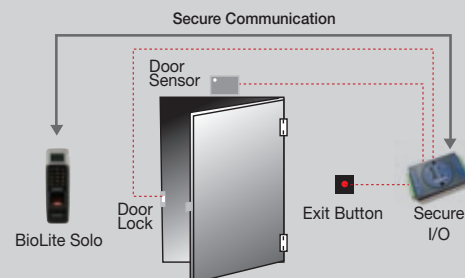

2) Standalone(Secure)

EasySecure International B.V.

Corkstraat 46, 3047 AC Rotterdam

Tel.: +31 (0)88 00 00 083, Fax: +31 (0)88 00 00 084

E-mail: info@easysecure.nl Homepage: www.easysecure.nl