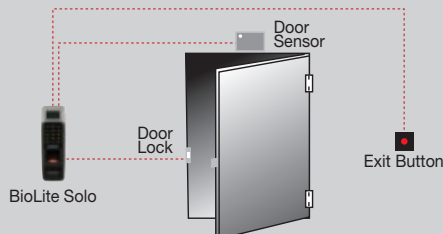

BioLite Solo

Standalone Outdoor Scanner

Features

- Compleet standalone zonder PC connectie
- Outdoor spec, waterbestendig en weerbestendig (IP65)
- LCD en toetsenbord voor een gemakkelijke interface
- Ingebouwd relais en switch input voor direct lock interface
- Optioneel extern relais voor beveiligde deur controle
- Compact, smal en elegant design
- Log opslag (5,000 events)

Secure I/O

- **Accessoire voor beveiligde deur controle en I/O uitbreiding**
- **Gecodeerde communicatie met de BioLite voor hogere beveiliging**
- 16MHz 8bit microprocessor
- 4 digitale inputs en 2 relais outputs
- Afmetingen : 143 x 82 x 35 mm (L x B x H)

Specificaties

Vingerafdruk sensor	500dpi optische sensor
Gebruikers capaciteit	200 gebruikers (800 vingerafdruk templates)
Identificatie snelheid	onder 1 seconde
Operatie modes	Vingerafdruk, PIN, Vingerafdruk + PIN
TTL I/O	2 inputs voor exit switch en deur sensor
Intern relais	deadbolt, EM lock, door strike, automatic door
Ingress protection rate	IP65 class
LCD	128 X 64 pixel zwart & wit
Toetsenbord	3x4 toetsenbord, 3 navigatie toetsen
Gebruikers interface	multi-kleur LED en multi-toon buzzer
Log capaciteit	5,000 events
Voltage	12VDC
Afmetingen	60 x 185 x 40mm (L x B x H)

System Configuratie

1) Standalone